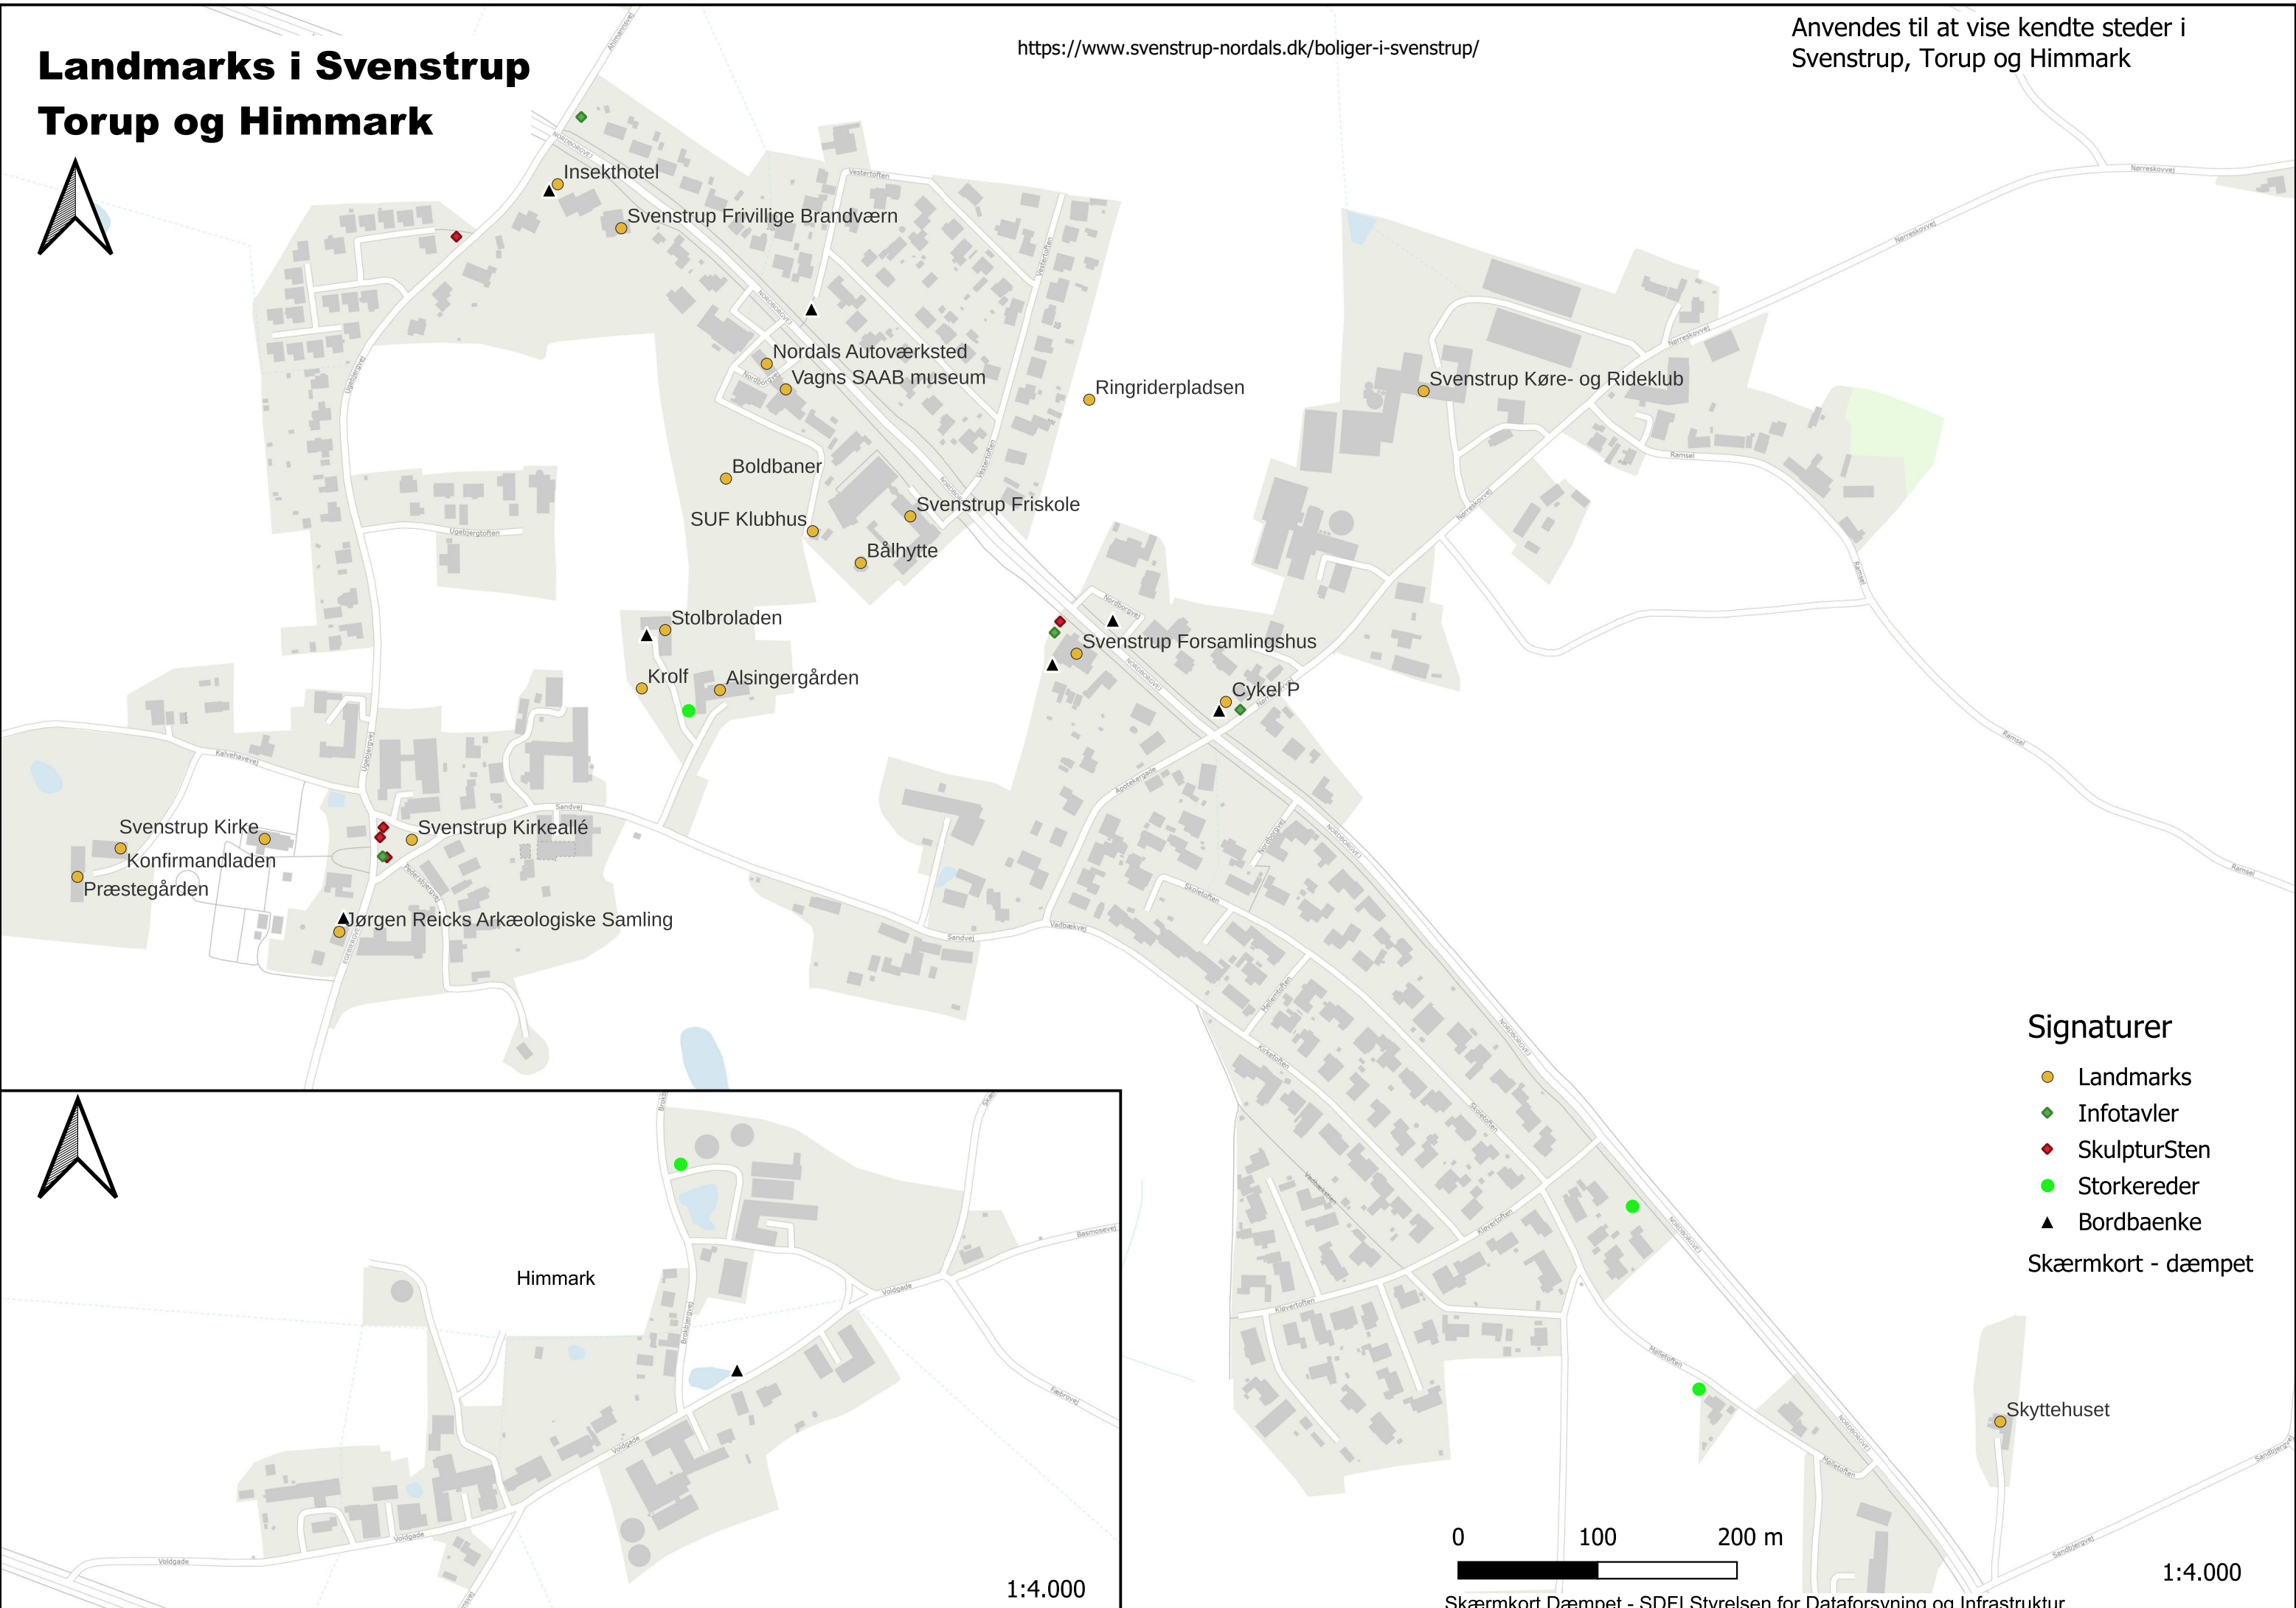

Landmarks i Svenstrup Torup og Himmark

<https://www.svenstrup-nordals.dk/boliger-i-svenstrup/>

Anvendes til at vise kendte steder i
Svenstrup, Torup og Himmark

Signaturer

- Landmarks
- Infotavler
- SkulpturSten
- Storkereder
- Bordbaenke

Skærmkort - dæmpet

0 100 200 m

1:4.000

1:4.000

Skærmkort Dæmpet - SDFI Styrelsen for Dataforsyning og Infrastruktur

02/06/2024